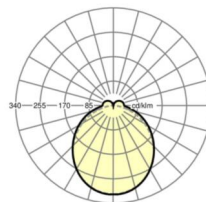

параметры

номер заказа	19470006095
код EAN	4020863406258
номер таможенного тарифа	94051190
Знак прохождения контроля	IP 20, класс защиты I, ENEC10 VDE, F, HACCP DIN10500/Food/IFS-пригодность для применения/BRC, Indoor, CE
Степень ударопрочности IK	IK03 (-20°C bis 40°C)
Температура окружения	ta -20°C в 40°C
Особые свойства	Готовность к IoT «Ready for IoT»
Гарантийный срок	5 лет
Государственные программы поддержки	BEG - государственные субсидии для энергосберегающих зданий (действительна только для Германии)

электротехника

Балласт	Электронный драйвер DALI2 (1 штука)
Мощность системы	37W
сетевое напряжение	230V/50Hz
автоматический предохранитель (пусковой ток)	13 штук/B10, 21 штук/B16, 21 штук/C10, 35 штук/C16
класс энергосбережения/Источник света	E

Оптика

Оснастка	LED, цветопередача/оттенок света CRI ≥ 80 / 3000K
Допуск для координаты цветности (MacAdam)	3SDCM
Номинальный световой поток	5290lm
Срок службы LED	50000h L80/B10 (Tq 40°C)
светоотдача светильников	141lm/W
Угол излучения	115° (C0) / 110° (C90)
UGR поп./вдоль	25.2 / 24.6

DEEP-LINK

<https://www.regiolum.de/ru/article/19470006095>

Ссылка	LED 6000lm 830
ηLB	100 %
Φ ↓/↑	90 % / 10 %
UGR поп./вдоль	25.2 / 24.6